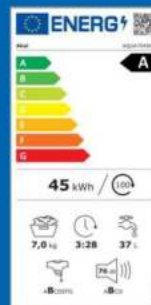

L 440 mm
H 850 mm
P 595 mm